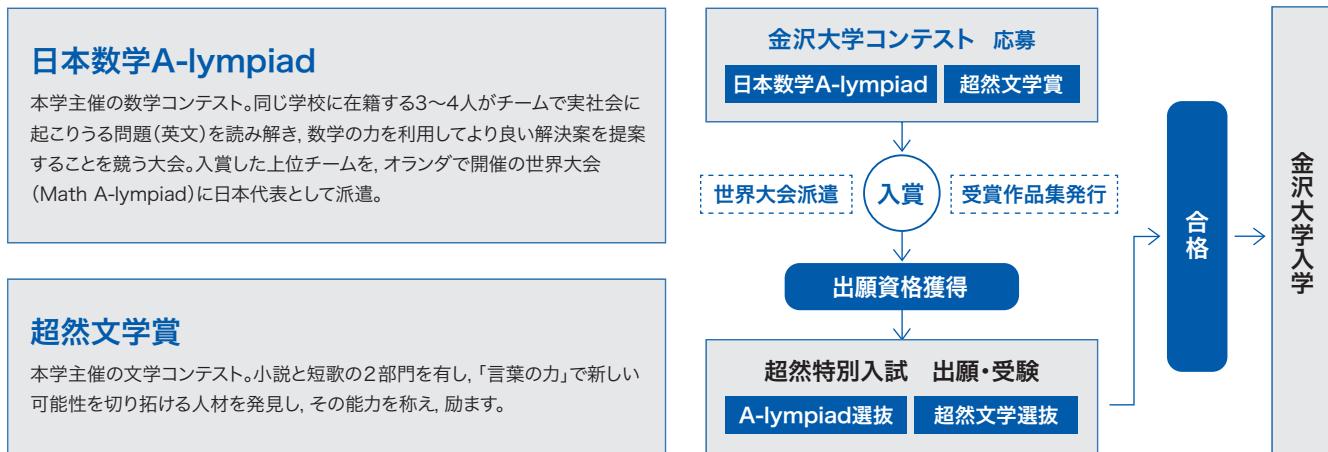

日本数学A-lympiad

本学主催の数学コンテスト。同じ学校に在籍する3～4人がチームで実社会に起こりうる問題(英文)を読み解き、数学の力を利用してより良い解決案を提案することを競う大会。入賞した上位チームを、オランダで開催の世界大会(Math A-lympiad)に日本代表として派遣。

超然文学賞

本学主催の文学コンテスト。小説と短歌の2部門を有し、「言葉の力」で新しい可能性を切り拓ける人材を発見し、その能力を称え、励ます。

コンテスト情報詳細はWEBを検索

金沢大学科目等履修生<高校生用>

科目等履修生とは、本学の学生以外の者に対して大学教育を受ける機会を拡大し、その成果を適切に評価しようという意図の下に設けている制度です。本学では学びの多様性と大学での学修への意欲を高めることを目的に、高校生等が本学の授業を履修できるようになりました。令和8年度入学者選抜(令和7年度実施)から、本学の科目等履修生(高校生等用)制度により1単位以上修得した者には、KUGS特別入試の出願資格を付与します。

詳細はWebサイトをご確認ください。

〒920-1192 金沢市角間町

学務部入試課 TEL 076 - 264 - 5162

学生募集係 E-mail eventgakubo@adm.kanazawa-u.ac.jp

入学者選抜要項や
パンフレット請求はこちら！

入試に関する最新情報は
本学 Web サイトをチェック！

金沢大 入試情報

<https://www.kanazawa-u.ac.jp/admission>