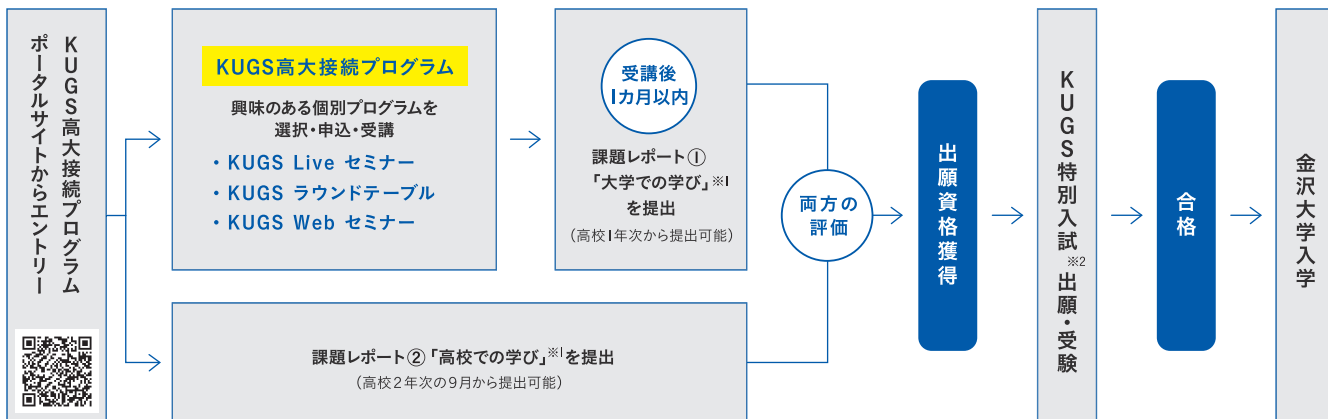

### 4学域・20学類での学び

金沢大学は4学域・20学類から成る総合大学です。本学では、学部学科よりも幅広い学域学類制を採用しています。出願時には専門分野を決める必要がないため、入学してから自分が本当にやりたいテーマを探していくことができます。なお、医薬保健学域の保健学類ではコース別の入試となります。

融合学域	人間社会学域	理工学域	医薬保健学域	
<ul style="list-style-type: none"><li>・先導学類</li><li>・観光デザイン学類</li><li>・スマート創成科学類</li></ul>	<ul style="list-style-type: none"><li>・人文学類</li><li>・法学類</li><li>・経済学類</li><li>・学校教育学類共同教員養成課程</li></ul>	<ul style="list-style-type: none"><li>・数物科学類</li><li>・物質化学類</li><li>・機械工学類</li><li>・フロンティア工学類</li></ul>	<ul style="list-style-type: none"><li>・電子情報通信学類</li><li>・地球社会基盤学類</li><li>・生命理工学類</li></ul>	<ul style="list-style-type: none"><li>・医学類 (6年制)</li><li>・薬学類 (6年制)</li><li>・医薬科学類</li><li>・保健学類</li></ul>

<進学を奨励>  
学士課程卒業後は大学院へ進学し、  
修士・博士・専門職学位取得へ

※令和8年4月1日より「医療検査技術学専攻」に名称変更予定

# 高校生・志願者対象プログラム等の実施

## KUGS 高大接続プログラム

【平素の努力のプロセスを評価】

高校生等を対象に、本学教員によるセミナー等さまざまな探究的学びの機会を提供しています。  
将来社会をけん引するために必要な能力を得られるようなプログラムを多数ラインナップ。興味・関心に応じて自由に受講できます。  
受講後に2つの課題レポートを提出し、評価を受け、基準を満たした受講者には「KUGS特別入試」の出願資格を付与します。

※1 KUGS特別入試への出願資格を得るためには、「①大学での学び」及び「②高校での学び」を提出し、両方も評価基準を満たす必要があります（提出順はどちらが先でも構いません）。  
受験する年度の8月31日までに①及び②のレポート提出が必要。評価基準を満たなかった場合は、評価を受けてから2週間以内に再チャレンジ可能です。