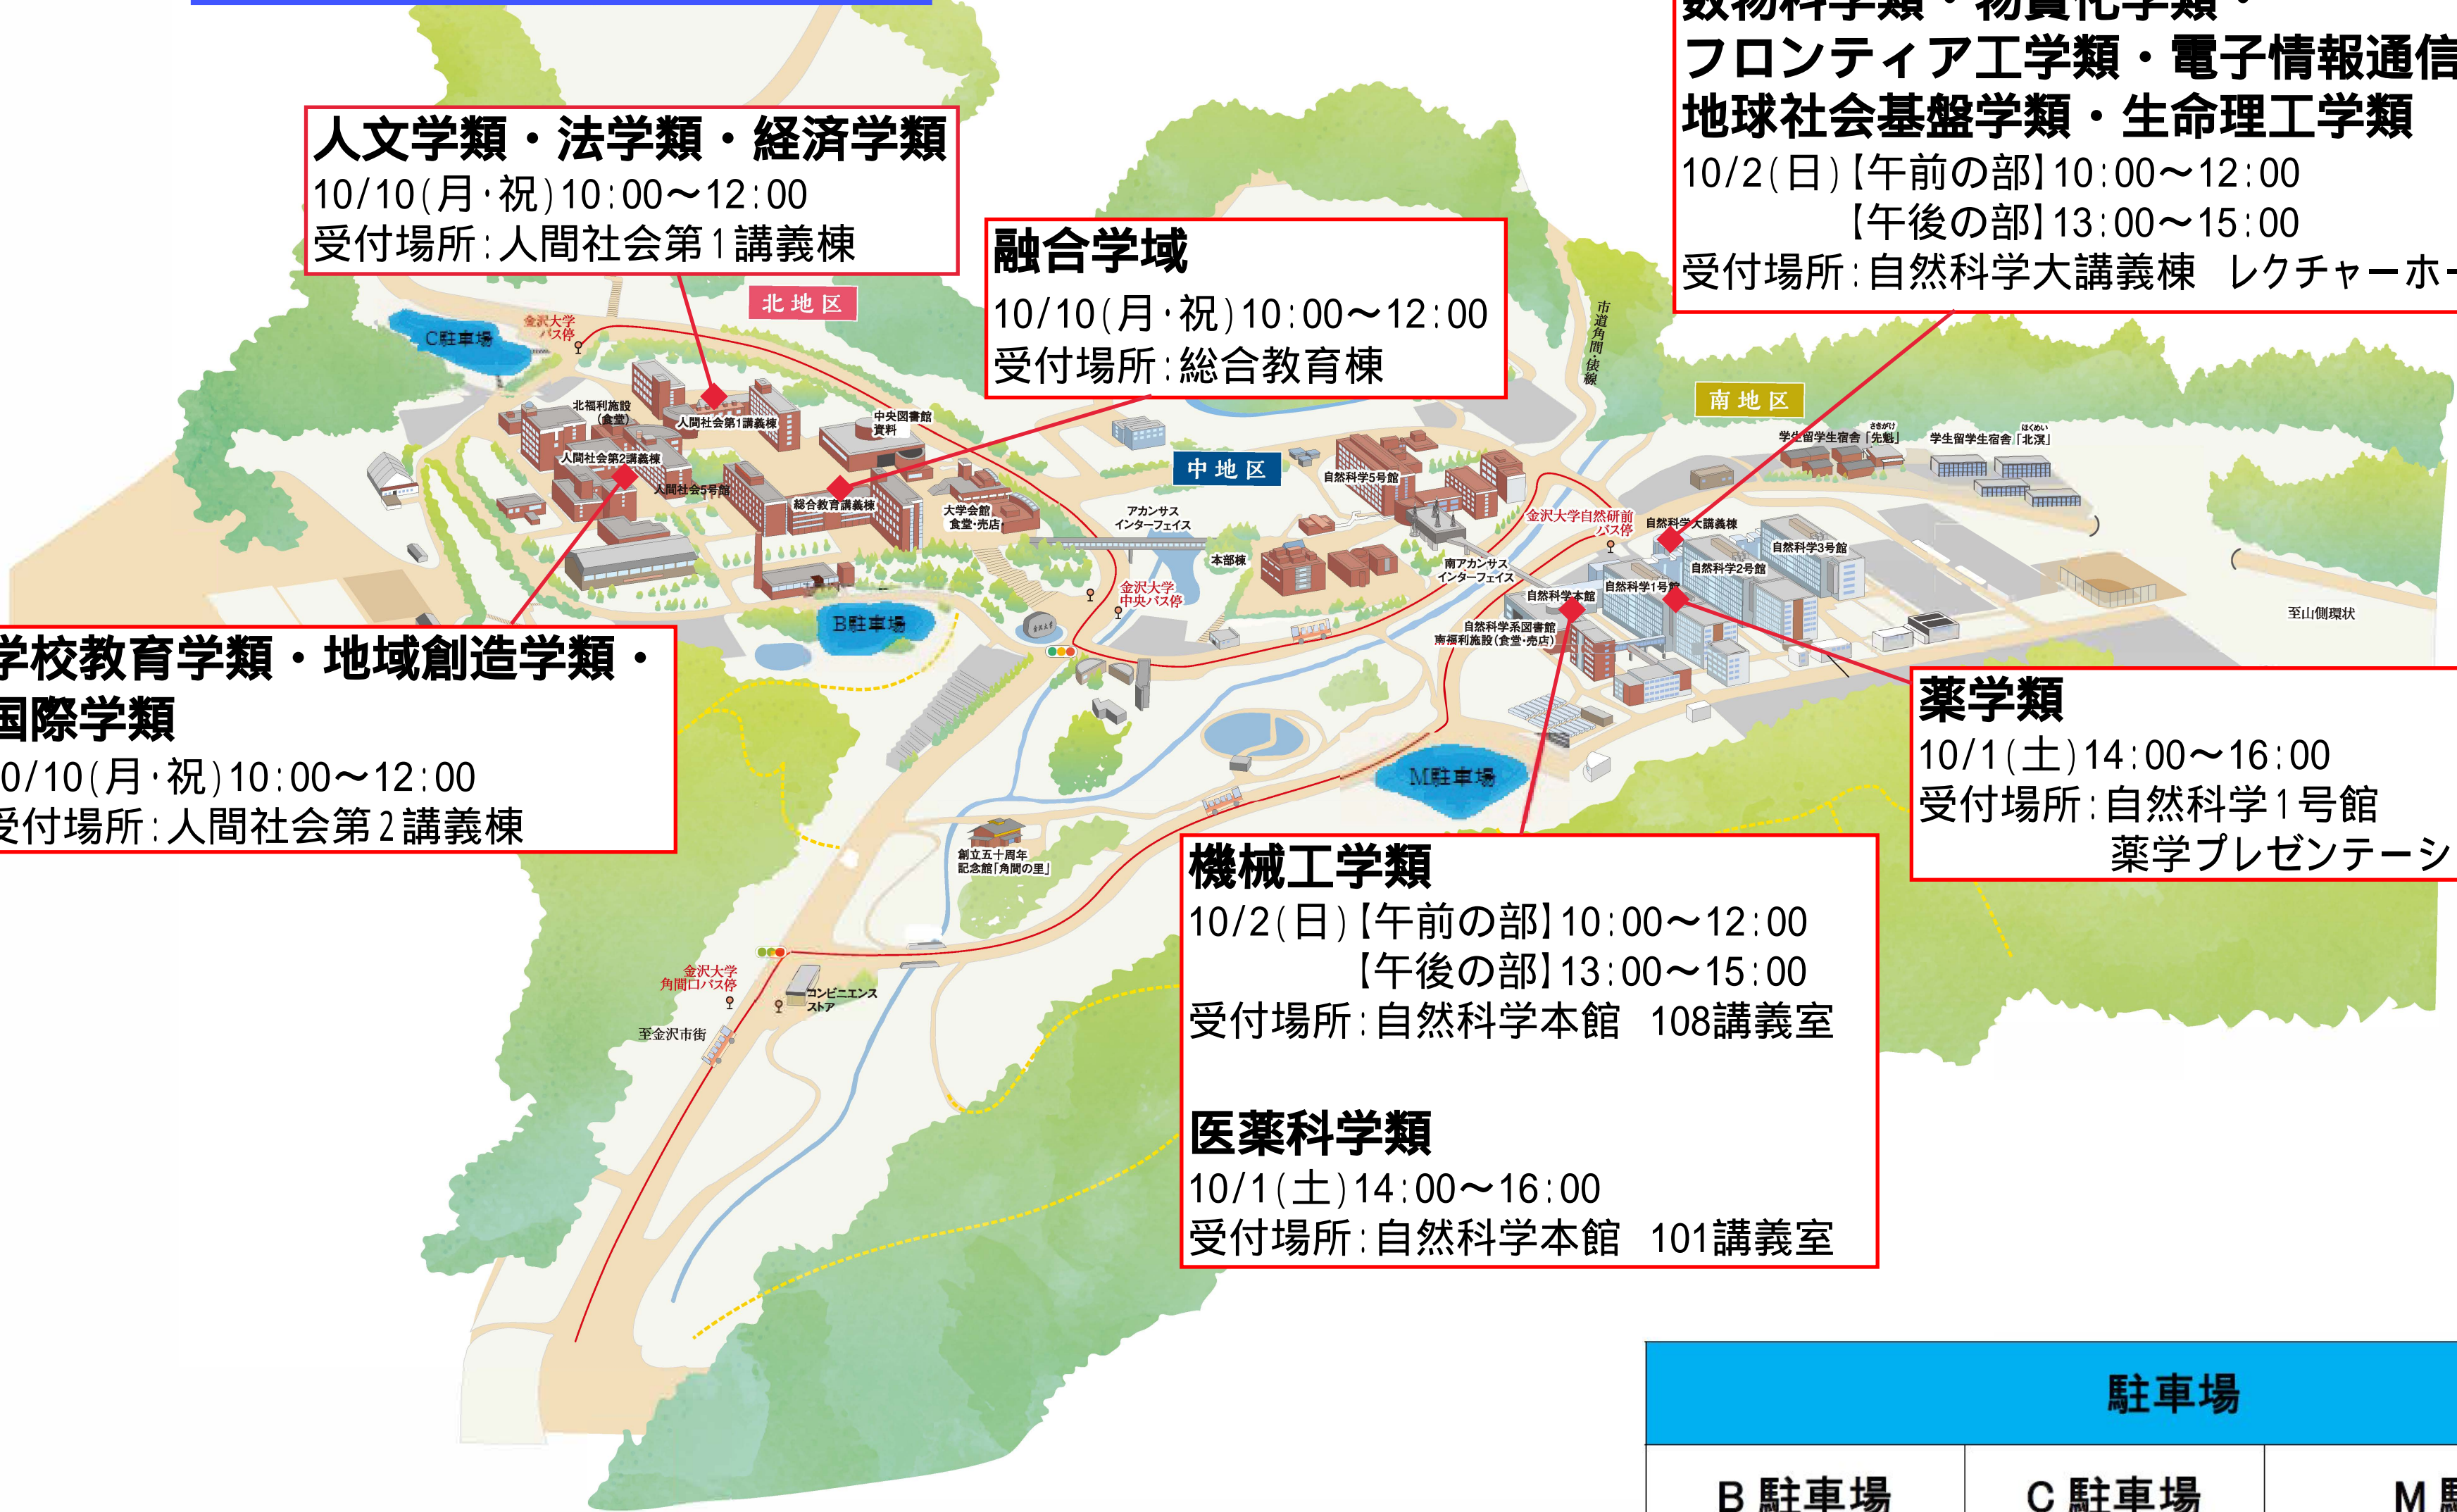

**秋季対面型キャンパスビジット
角間キャンパス会場**

人文学類・法学類・経済学類
10/10(月・祝) 10:00~12:00
受付場所: 人間社会第1講義棟

融合学域
10/10(月・祝) 10:00~12:00
受付場所: 総合教育棟

**数物科学類・物質化学類・
フロンティア工学類・電子情報通信学類・
地球社会基盤学類・生命理工学類**
10/2(日)【午前の部】10:00~12:00
【午後の部】13:00~15:00
受付場所: 自然科学大講義棟 レクチャーホール

**学校教育学類・地域創造学類・
国際学類**
10/10(月・祝) 10:00~12:00
受付場所: 人間社会第2講義棟

薬学類
10/1(土) 14:00~16:00
受付場所: 自然科学1号館
薬学プレゼンテーション室

機械工学類
10/2(日)【午前の部】10:00~12:00
【午後の部】13:00~15:00
受付場所: 自然科学本館 108講義室

医薬科学類
10/1(土) 14:00~16:00
受付場所: 自然科学本館 101講義室

駐車場		
B 駐車場	C 駐車場	M 駐車場
融合学域	人間社会学域	理工学域, 薬学類・医薬科学類