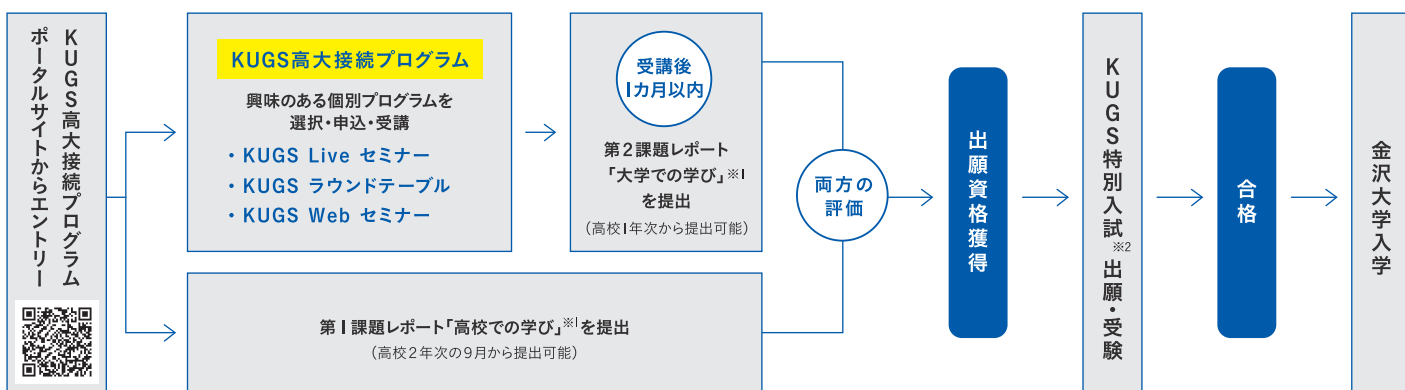

金沢大 オープンキャンパス

https://examination.w3.kanazawa-u.ac.jp/event/opencampus/

金沢大学で新たな知と出会う

令和5年度 4学域・20学類へ

令和5年度に融合学域第3の学類となる、スマート創成科学類(仮称)の設置を申請中です。地球規模で急速に起こっている社会の変容や技術の飛躍を的確に踏まえた上で、多様な知見を活用しながら課題解決に取り組み、仮想と現実の高度な融合を活用して持続可能なスマートシティを見据えた未来の科学を創成する人材の養成を目指します。

融合学域

- ・先導学類
- ・観光デザイン学類
- NEW
・スマート創成科学類
(仮称)設置申請中

人間社会学域

- ・人文学類
- ・地域創造学類
- ・法学類
- ・国際学類
- ・経済学類
- ・学校教育学類共同教員養成課程

理工学域

- ・数物科学類
- ・電子情報通信学類
- ・物質化学類
- ・地球社会基盤学類
- ・機械工学類
- ・生命理工学類
- ・フロンティア工学類

医薬保健学域

- ・医学類(6年制)
 - ・薬類(6年制)
 - ・医薬科学類
 - ・保健学類
- 看護学専攻
 - 診療放射線技術学専攻
 - 検査技術科学専攻
 - 理学療法学専攻
 - 作業療法学専攻

<進学を奨励> 学士課程卒業後は大学院へ進学し、修士・博士・専門職学位取得へ

高校生・志願者対象プログラムの実施

KUGS 高大接続プログラム

【平素の努力のプロセスを評価】

高校生等を対象に、本学教員によるセミナー等さまざまな探究的学びの機会を提供しています。将来社会をけん引するために必要な能力を得られるようなプログラムを多数ラインナップ。興味・関心に応じて自由に受講できます。受講後に2つの課題レポートを提出し、評価を受け、基準を満たした受講者には「KUGS特別入試」の出願資格を付与します。

※1 KUGS特別入試への出願資格を得るためには、「①高校での学び」及び「②大学での学び」を提出し、両方とも評価基準を満たす必要があります(提出順はどちらが先でも構いません)。受験する年度の8月31日までに①及び②のレポート提出が必要。評価基準に満たなかった場合は、評価を受けてから2週間以内に再チャレンジ可能です。 ※2 学類指定あり

金沢大学コンテスト

【特異な才能を発掘】

ある分野において特異な才能を持つ学生を見だし、その志を励ますために「超然文学賞」と「日本数学A-lympiad」を実施しています。各コンテストの入賞者には「超然特別入試」の出願資格を付与します。