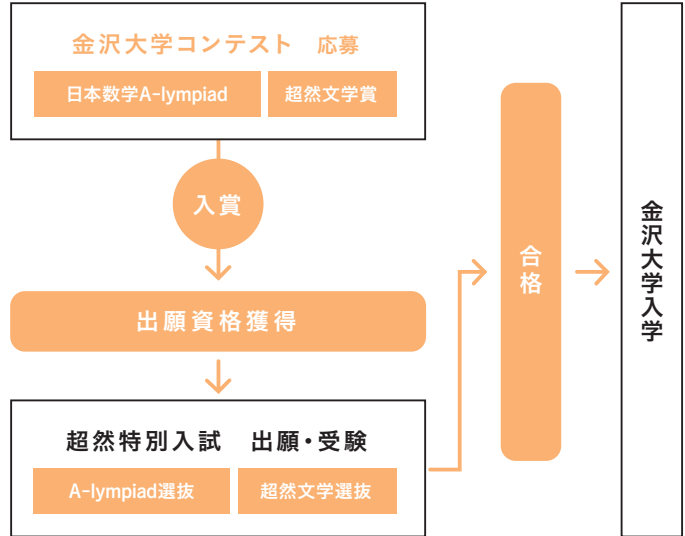

超然特別入試

卓越した才能を持ち、その才能を活かして社会的課題に取り組む意欲を評価！

金沢大学では、特別選抜「超然特別入試」①A-lympiad選抜、②超然文学選抜を実施しています。「超然特別入試」は、「①数学的に特異な才能を持ち、その才能を生かして将来専門的分野で社会的な課題の解決に取り組む強い意欲を持っている人」又は「②文学的に特異な才能を持ち、その才能を活かして将来専門的分野で社会的な課題の解決に取り組む強い意欲を持っている人」を受け入れて育成するために、志願者の能力・資質・意欲を多面的・総合的に評価する入試です。

コンテスト入賞から入試までの流れ

? 日本数学A-lympiad

本学が主催する数学コンテスト。本コンテストは、同じ学校に在籍する3～4人がチームになり、現実の世界的課題を背景として作成された実社会に起こりうる問題（英文）を読み解き、数学の力を利用して社会にとってより良い解決案を提案することを競う大会。本コンテストで入賞した上位2チームを、本学はオランダで開催される世界大会（Math A-lympiad）に日本代表として派遣。

? 超然文学賞

本学が主催する文学コンテスト。本コンテストは小説と短歌の2部門を有し、「言葉の力」で人間の新しい可能性を切り拓くことのできる人材を発見し、その能力を称え、励ますことが目的。

超然特別入試 実施学類等一覧

○：実施する   —：実施しない

(令和4年4月現在)

学域学類等 入試区分	融合学域			人間社会学域					理工学域						医薬保健学域									
	先導学類	観光デザイン学類	スマート創成科学類(仮称)※1	人文学類	法学類	経済学類	学校教育学類 共同教員養成課程	地域創造学類	国際学類	数物科学類	物質化学類	機械工学類	フロンティア工学類	電子情報通信学類	地球社会基盤学類	生命理工学類	医学類	薬学類	医薬科学類	保健学類				
																				看護学専攻	診療放射線技術学専攻	検査技術科学専攻	理学療法学専攻	作業療法学専攻
A-lympiad選抜	○	○	○	○	○	○	○	—	○	○	○	○	○	○	○	○	○	—	○	—				
超然文学選抜	○	○	○	○	—	○	—	○							—									

※1 令和5年度設置構想中   ※2 募集人員等の詳細は、「令和5年度入学者選抜要項」で確認してください。今後変更の可能性があります。

問合せ先

金沢大学学務部入試課入学試験係
〒920-1192 石川県金沢市角間町
[email] boshu@adm.kanazawa-u.ac.jp

詳細は特別入試
Webサイトをチェック!

入試情報アプリで
最新情報を配信中!